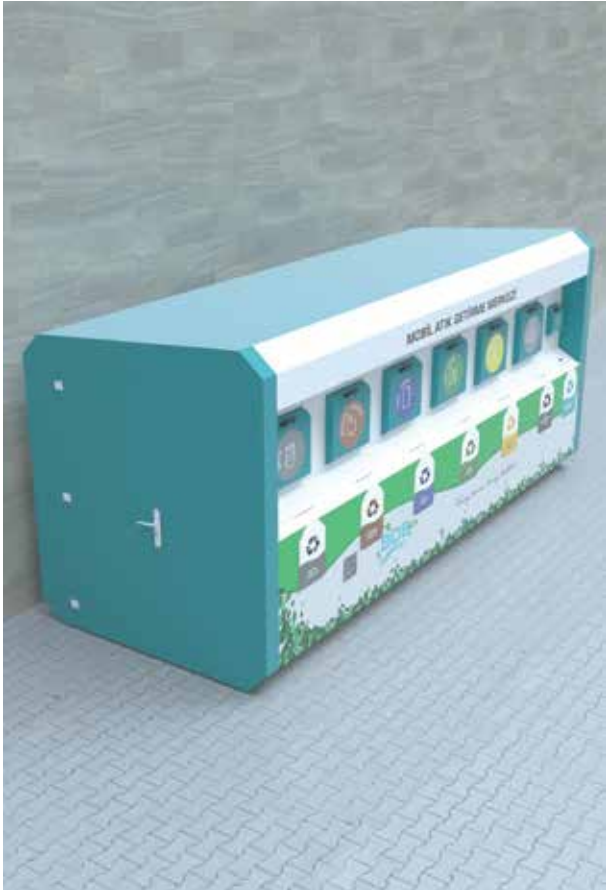

Yükseklik Height

2170 mm

Genişlik Width

4100 mm

Derinlik Depth

1800 mm

Yüzey Boya Surface Paint

Elektrostatik Toz Boya
Electrostatic Powder Paint

Folyo Etiket Foil Label

İstenilen Yüzeğe
Desired Surface

8'li mobil atık biriktirme ünitesi, farklı türdeki atıkları kaynağında ayrıştırmak için tasarlanmış, pratik ve işlevsel bir çözümdür. 2 küçük ve 6 büyük haznesi sayesinde hem evsel hem de geri dönüştürülebilir atıklar için geniş kapasite sunar. Mobil yapısıyla istenilen alana kolayca taşınabilir, bu da kullanım esnekliği sağlar. Kamu alanları, okullar, iş yerleri ve etkinlik alanları için ideal olan bu ünite, atık yönetimini kolaylaştırır, çevre bilincini artırır ve temiz bir yaşam alanı oluşturulmasına katkı sağlar.

The 8-mobile waste collection unit is a practical and functional solution designed to separate different types of waste at source. It offers a large capacity for both household and recyclable waste thanks to its 2 small and 6 large chambers. It can be easily moved to the desired area with its mobile structure, which provides flexibility of use. Ideal for public areas, schools, workplaces and event areas, this unit facilitates waste management, increases environmental awareness and contributes to the creation of a clean living space.

BDB.50301-A

8'li Mobil Atık Biriktirme Ünitesi
8-Way Mobile Waste Collection Unit

"Geri Dönüştürülebilir Atık Yönetimi"
Yönetmeliğine Uygundur.
Complies With The **"Recyclable Waste Management"** Regulation.