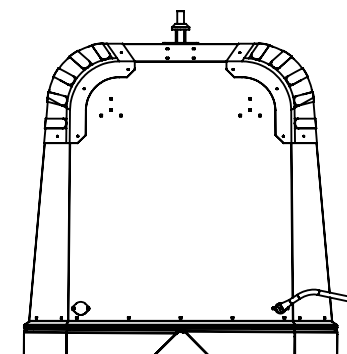

BDB.12500-A

Нержавеющая сталь
Легкая крышка
Ударпрочная
Большой объем
Управление педалью

Стандартные Характеристики

Объем
2500lt

Толщина листа
1.2/2mm
в диапазоне

Сертификация
EN ISO 1461

2500Л НАДЗЕМНЫЙ КОНТЕЙНЕР ДЛЯ МУСОРА

Информация о продукте

- Он предлагает компактные и удобные решения для сбора мусора, которые облегчат вашу повседневную жизнь.
- Благодаря огромному объему в 2500 литров он идеально подходит для крупномасштабных операций по сбору мусора.
- Он оснащен подъемной системой, совместимой с системой кранового автомобиля, и множеством дополнительных функций.

Опциональные варианты

- Альтернативные цвета можно выбрать из каталога RAL.
- Возможен выбор горячего цинкования или электростатического порошкового покрытия.
- Предоставляет возможность визуальных изменений, корпоративной идентификации или размещения предупреждающих знаков на продукте.
- Доступна возможность специального размера.

161 cm

125 cm

160 cm