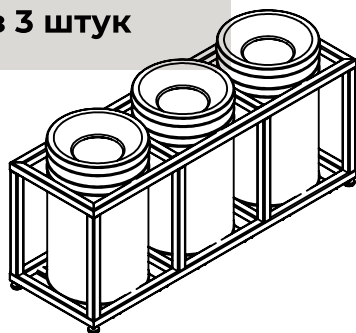

**BDB.50104-A**

Цилиндр типа GDK - 2  
Комплект из 3 штук

103 cm

41 cm

110 cm

ST37 Листовой металл  
Этикетка из фольги

Электростатическая  
краска

Цилиндр в комплекте из 4 штук