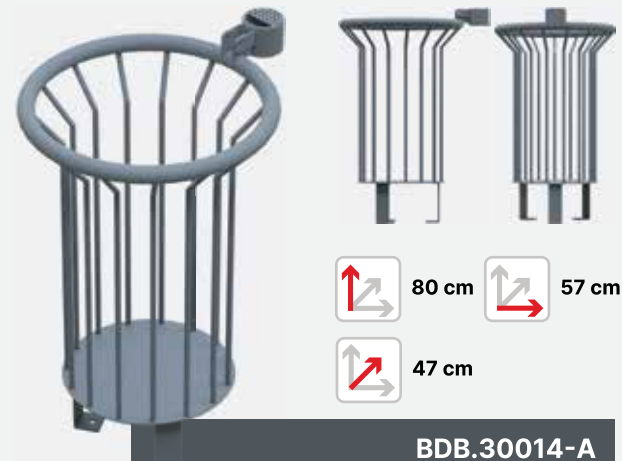

BDB.30003-A

**Мусорное Ведро На Профильных Ножках**

BDB.30004-A

**Мусорное Ведро Типа «Дельфин»**

BDB.30005-A

**Квадратное Мусорное Ведро На Профильных Ножках**

BDB.30009-A

**Высокое Мусорное Ведро С Пепельницей**

BDB.30010-A

**Ведро Для Мусора Типа I**

BDB.30011-A

**Мусорное Ведро С Закрытым Корпусом**

BDB.30012-A

**Профилированная  
Квадратная Модель  
Мусорного Ведра**

BDB.30013-A

**Мусорное  
Ведро  
С Мотивом**