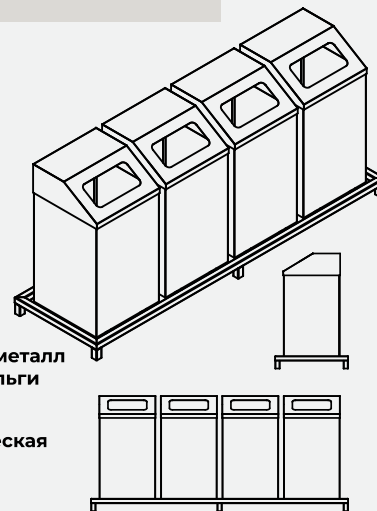

165 cm

74 cm

47 cm

ST37 Листовой металл  
Этикетка из фольги

Электростатическая  
краска

**Стандартный комплект из 4 штук.**

Высокая коррозионная стойкость  
Легко портативный  
Противоударный

**BDB.50112-A**