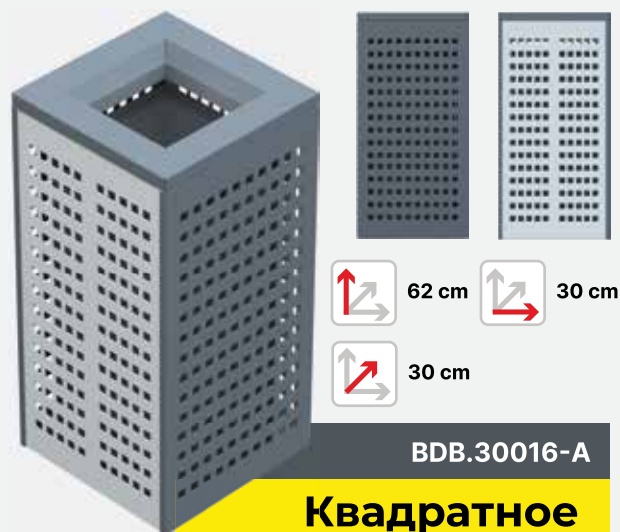

BDB.30016-A

**Квадратное
Мусорное
Ведро С Узором**