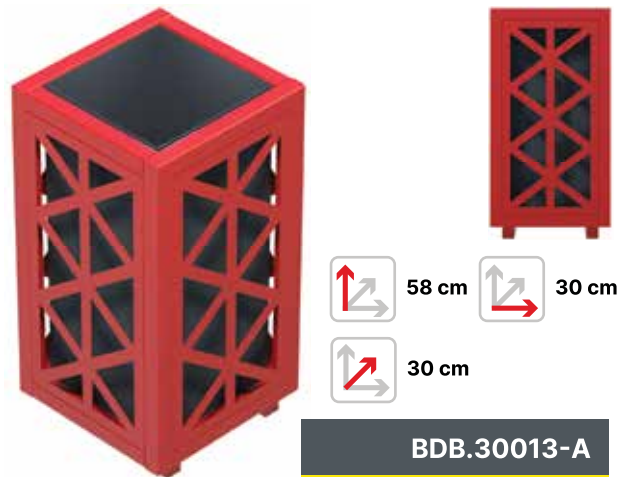

BDB.30010-A

**Ведро Для Мусора Типа I**

BDB.30011-A

**Мусорное Ведро С Закрытым Корпусом**

BDB.30012-A

**Профилированная  
Квадратная Модель  
Мусорного Ведра**

BDB.30013-A

**Мусорное  
Ведро  
С Мотивом**