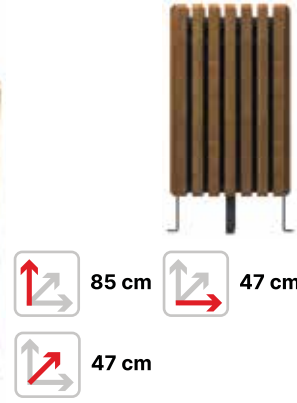

BDB.30106-A

**Ahşap Çit
Modeli
Çöp Kovası**