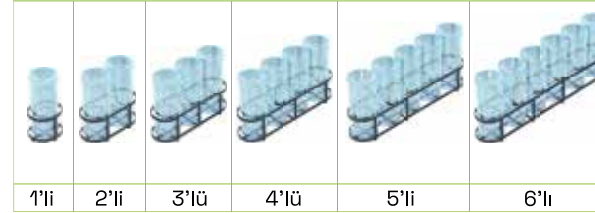

GRUPLAMA KAFESİ (Silindir Modeller için)

*Tablodaki gruplama kafesleri silindir modeller içindir.

*Sıfır atık etiketi opsiyoneldir.