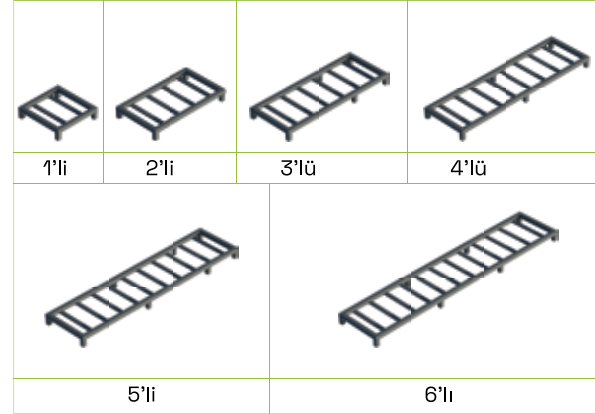

Doğa, hepimize emanet. Atıklarımızı doğru yöneterek doğaya katkı sağlamak, hem bugünün hem de yarının en büyük sorumluluğudur. İşte tam da bu noktada, BDB Metal ve Savunma olarak sizlere sunduğumuz geri dönüşüm çöp kovaları devreye giriyor! Çevre bilincinin artması ve sürdürülebilir bir gelecek için, geri dönüşümün ne kadar önemli olduğunu hepimiz biliyoruz. Peki, geri dönüşüm sürecini daha kolay ve etkili hale getirecek çözümlerle tanışmaya hazır mısınız?

Modern yaşam alanlarınıza uyum sağlayacak şık ve dayanıklı geri dönüşüm çöp kovaları. Ürünlerimiz, hem iç hem de dış mekan kullanımı için idealdir ve estetik görünümüyle bulunduğunuz ortamı güzelleştirir.

Tamamen geri dönüştürülebilir ve çevre dostu malzemelerden üretilmiştir. Üretim sürecimizde, doğayı koruma misyonumuzu her zaman ön planda tutuyoruz. Bu sayede, çevreye duyarlı ürünler sunarak karbon ayak izinin azalmasına katkı sağlıyoruz.

Geri dönüşüm çöp kovaları, modern ve şık bir görünüme sahiptir. Temiz ve parlak yüzeyleriyle çevrelerine estetik katar.

Farklı renk seçenekleri ve kategorilere ayrılmış tasarımlar sayesinde, atıklarınızı kolayca ayrıştırabilirsiniz. Organik atık, kağıt, plastik ve cam gibi çeşitli atık türlerini kolayca ayırabileceğiniz, işaretlenmiş bölmelere sahip çöp kovalarımız ile geri dönüşüm hiç bu kadar pratik olmamıştı.

GRUPLAMA KAFESİ (Standart Modeller için)

*Tablodaki gruplama kafesleri standart modeller içindir.