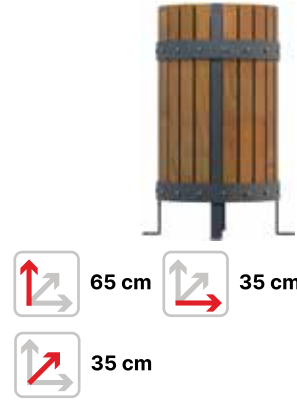

BDB.30103-A

**Ahşap
Yuvarlak
Çöp Kovası**