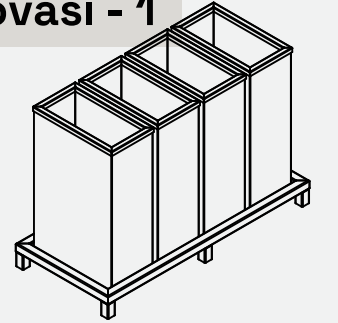

Küp 4'lü Geri Dönüşüm Kovası - 1

- 83 cm
- 56 cm
- 38 cm
- ST37 Sac Metal
  Folyo Etiket
- Elektrostatik Boya